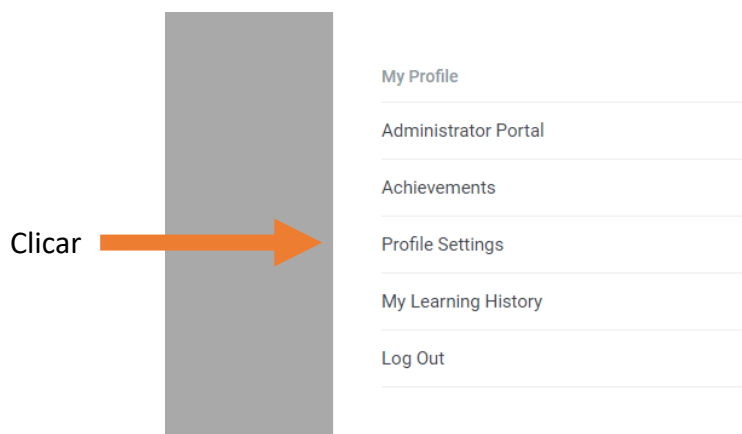

Modificação dos ajustes de idioma no Learning Hall do Ida Institute

1. Após fazer o seu login, clique no ícone do seu perfil, no canto superior direito da página.

2. Cliquem em "profile settings" (ajuste do perfil) no menu:

3. Na opção "Language", selecione "Portuguese" no menu em cascata: