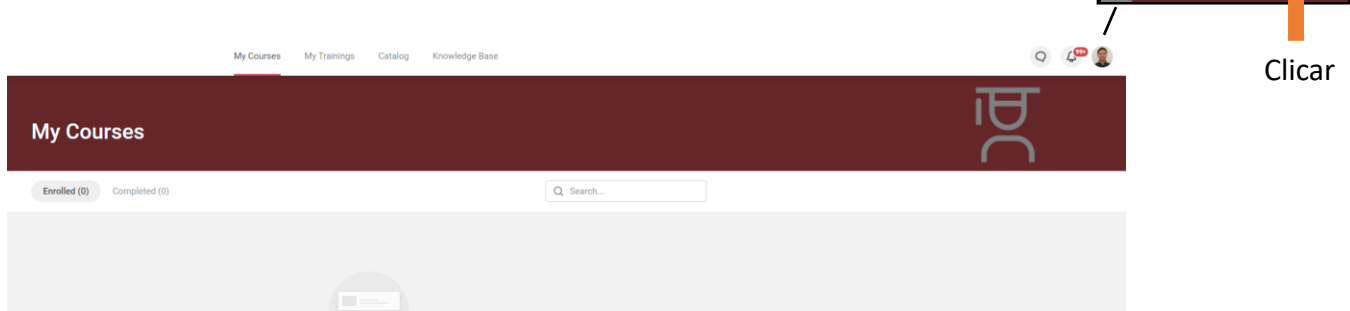

Modificação dos ajustes de idioma no Learning Hall do Ida Institute

1. Após fazer o seu login, clique no ícone do seu perfil, no canto superior direito da página.

2. Cliquem em "profile settings" (ajuste do perfil) no menu:

3. Na opção "Language", selecione "Portuguese" no menu em cascata: